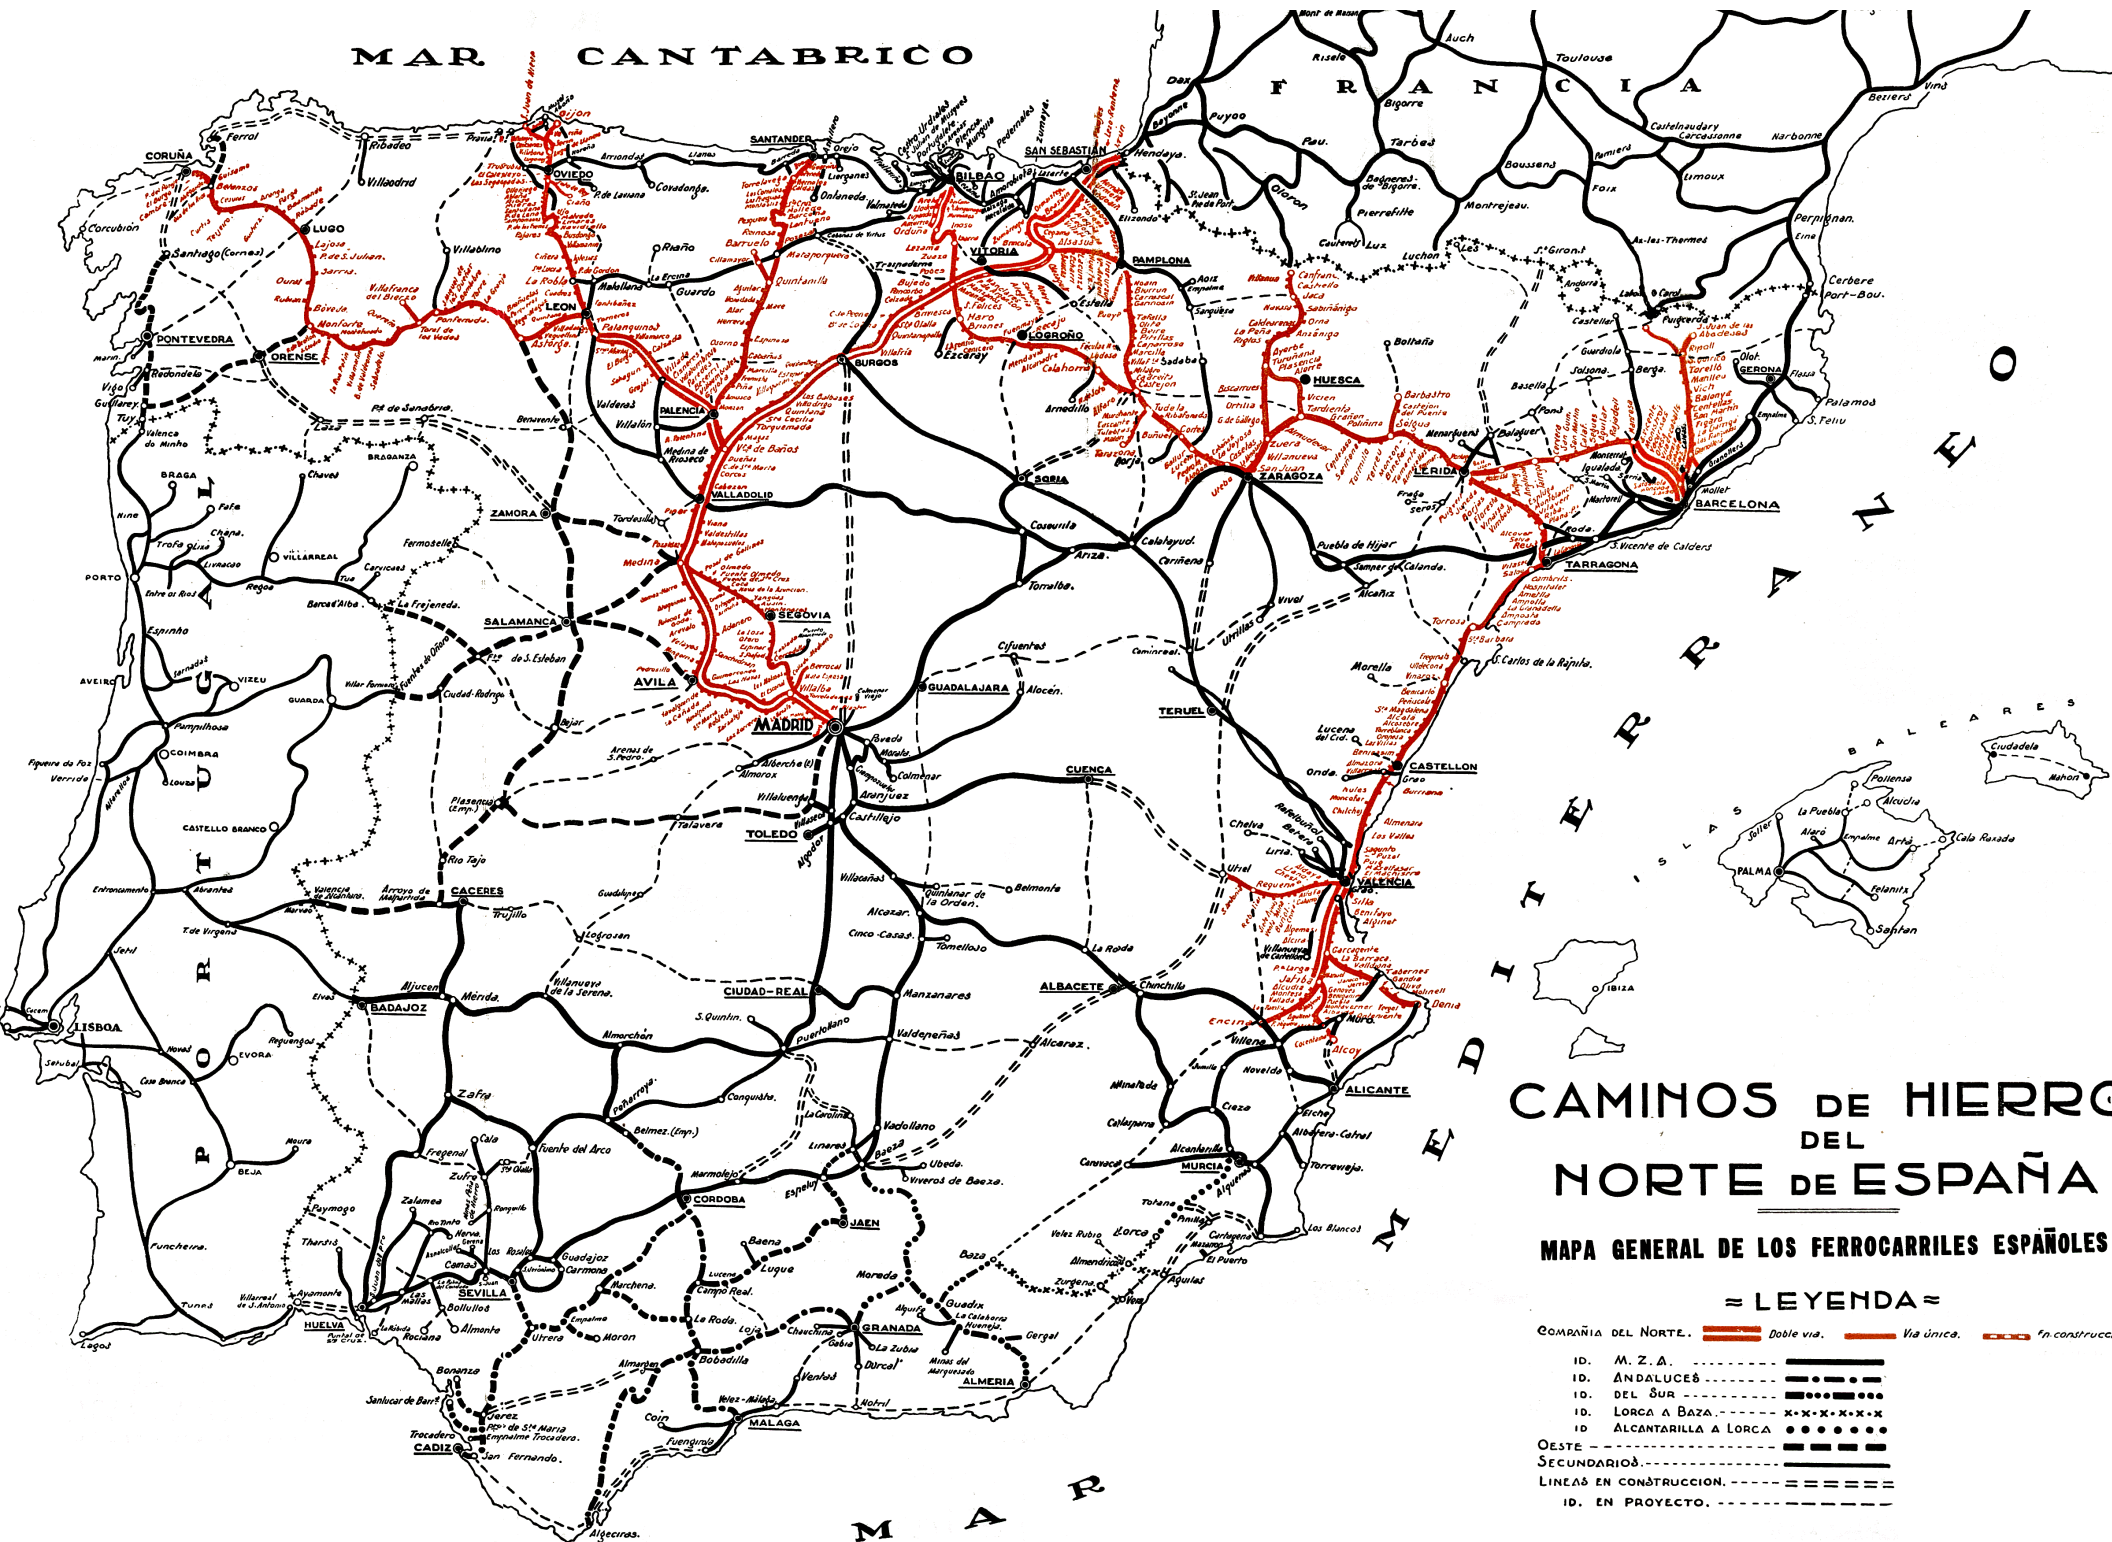

MAR CANTABRICO

OCEANO ATLANTICO

FRANCIA

MEDITERRANEO

MAR

# CAMINOS DE HIERRO DEL NORTE DE ESPAÑA

MAPA GENERAL DE LOS FERROCARRILES ESPAÑOLES

- = LEYENDA =
- COMPAÑIA DEL NORTE. — Doble vía. — Vía única. - - - En construcción 1910
  - ID. M. Z. A.
  - ID. ANDALUCÉS
  - ID. DEL SUR
  - ID. LORCA A BAZA
  - ID. ALCANTARILLA A LORCA
  - OESTE
  - SECUNDARIOS
  - LINEAS EN CONSTRUCCION
  - ID. EN PROYECTO