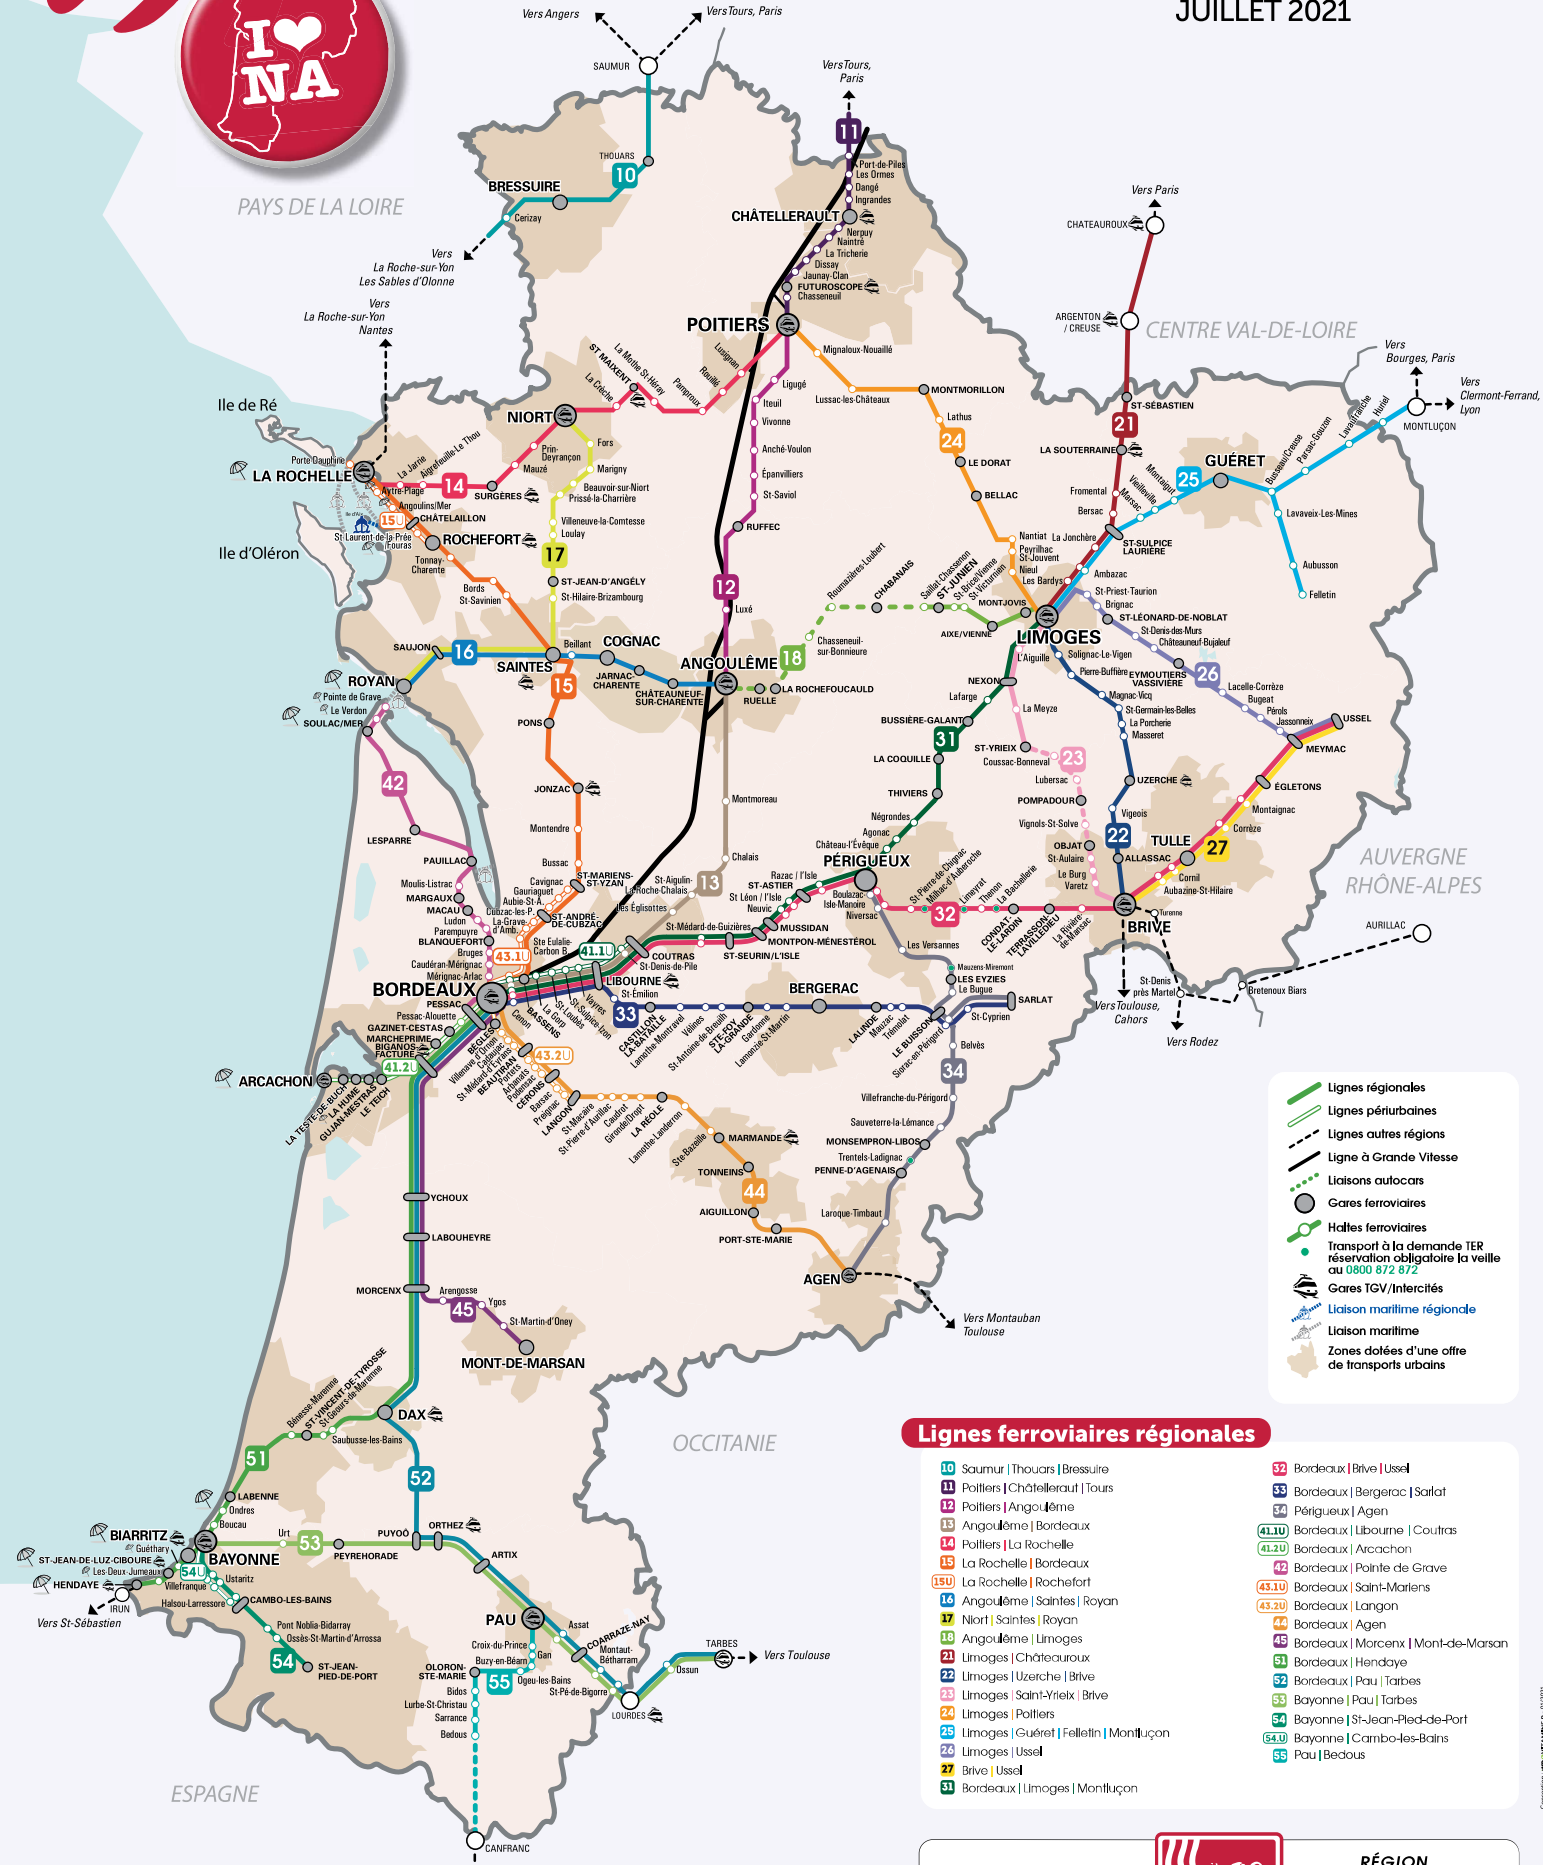

PLAN DU RÉSEAU TER EN NOUVELLE-AQUITAINE

JUILLET 2021

- Lignes régionales
- Lignes périurbaines
- Lignes autres régions
- Ligne à Grande Vitesse
- Liaisons autocars
- Gares ferroviaires
- Haltes ferroviaires
- Transport à la demande TER réservation obligatoire la veille au 0800 872 872
- Gares TGV/intercity
- Liaison maritime régionale
- Liaison maritime
- Zones dotées d'une offre de transports urbains

Lignes ferroviaires régionales

- 10 Saumur | Thouars | Bressuire
- 11 Poitiers | Châtelleraut | Tours
- 12 Poitiers | Angoulême
- 13 Angoulême | Bordeaux
- 14 Poitiers | La Rochelle
- 15 La Rochelle | Bordeaux
- 16 La Rochelle | Rochefort
- 17 Niort | Saintes | Royan
- 18 Angoulême | Limoges
- 21 Limoges | Châtelleraut
- 22 Limoges | Uzerche | Brive
- 23 Limoges | Saint-Yrieix | Brive
- 24 Limoges | Poitiers
- 25 Limoges | Guéret | Felletin | Montluçon
- 26 Limoges | Ussel
- 27 Brive | Ussel
- 31 Bordeaux | Limoges | Montluçon
- 32 Bordeaux | Brive | Ussel
- 33 Bordeaux | Bergerac | Saillat
- 34 Périgueux | Agen
- 41.10 Bordeaux | Libourne | Coutras
- 41.20 Bordeaux | Arcachon
- 42 La Rochelle | Pointe de Grave
- 43.10 Bordeaux | Saint-Mariens
- 43.20 Bordeaux | Langon
- 44 Bordeaux | Agen
- 45 Bordeaux | Morcenx | Mont-de-Marsan
- 51 Bordeaux | Hendaye
- 52 Bordeaux | Pau | Tarbes
- 53 Bayonne | Pau | Tarbes
- 54 Bayonne | St-Jean-Pied-de-Port
- 54.0 Bayonne | Camba-les-Bains
- 55 Pau | Bedous

transports.nouvelle-aquitaine.fr

Tous vos trajets sur site et appli **Modalis**