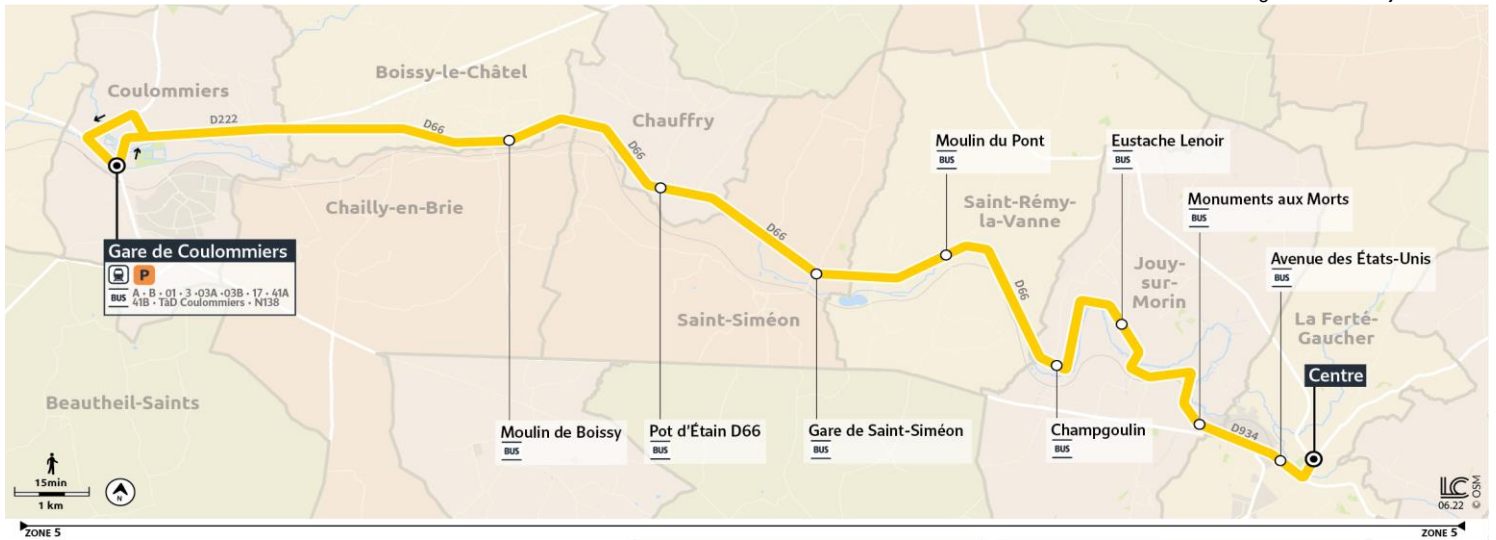

direction La Ferté Gaucher - Centre (du lundi au vendredi, toute l'année)

Correspondances Trains en provenance Paris - Est		08:22	10:17	12:17	14:17	16:17	17:33	18:33	19:43	20:31	
Coulommiers	Gare de Coulommiers	1430	8:30	10:25	12:25	14:25	16:25	17:38	18:38	19:48	20:40
Boissy-le-Châtel	Moulin de Boissy	1882	8:38	10:33	12:33	14:33	16:33	17:43	18:46	19:56	20:48
Chauffry	Pot d'Étain / D66	1998	8:41	10:36	12:36	14:36	16:36	17:46	18:49	19:59	20:51
Saint-Siméon	Gare de Saint Siméon	1419	8:45	10:40	12:40	14:40	16:40	17:50	18:53	20:03	20:55
Saint-Rémy-la-Vanne	Moulin du Pont - D66	1885	8:48	10:43	12:43	14:43	16:43	17:53	18:56	20:06	20:58
Jouy-sur-Morin	Champgoulin	1159	8:50	10:45	12:45	14:45	16:45	17:55	18:58	20:08	21:00
Jouy-sur-Morin	Eustache Lenoir	1375	8:52	10:47	12:47	14:47	16:47	17:57	19:00	20:10	21:02
Jouy-sur-Morin	Monument aux Morts	1873	8:54	10:49	12:49	14:49	16:49	17:59	19:02	20:12	21:04
La Ferté-Gaucher	Avenue des Etats-Unis	1028	8:59	10:54	12:54	14:54	16:54	18:04	19:07	20:17	21:09
La Ferté-Gaucher	Centre	1526	9:03	10:58	12:58	14:58	16:58	18:08	19:11	20:21	21:13

direction La Ferté Gaucher - Centre (samedi, toute l'année)

Correspondances Trains en provenance Paris - Est		09:17	12:17	15:17	17:17	19:17	21:17	
Coulommiers	Gare de Coulommiers	1430	9:25	12:25	15:25	17:25	19:25	21:25
Boissy-le-Châtel	Moulin de Boissy	1882	9:33	12:33	15:33	17:33	19:33	21:33
Chauffry	Pot d'Étain / D66	1998	9:36	12:36	15:36	17:36	19:36	21:36
Saint-Siméon	Gare de Saint Siméon	1419	9:40	12:40	15:40	17:40	19:40	21:40
Saint-Rémy-la-Vanne	Moulin du Pont - D66	1885	9:43	12:43	15:43	17:43	19:43	21:43
Jouy-sur-Morin	Champgoulin	1159	9:45	12:45	15:45	17:45	19:45	21:45
Jouy-sur-Morin	Eustache Lenoir	1375	9:47	12:47	15:47	17:47	19:47	21:47
Jouy-sur-Morin	Monument aux Morts	1873	9:49	12:49	15:49	17:49	19:49	21:49
La Ferté-Gaucher	Avenue des Etats-Unis	1028	9:54	12:54	15:54	17:54	19:54	21:54
La Ferté-Gaucher	Centre	1526	9:58	12:58	15:58	17:58	19:58	21:58

direction La Ferté Gaucher - Centre (dimanche et jours fériés, toute l'année)

Correspondances Trains en provenance Paris - Est		10:17	12:17	15:17	17:17	19:17	21:17	
Coulommiers	Gare de Coulommiers	1430	10:25	12:25	15:25	17:25	19:25	21:25
Boissy-le-Châtel	Moulin de Boissy	1882	10:33	12:33	15:33	17:33	19:33	21:33
Chauffry	Pot d'Étain / D66	1998	10:36	12:36	15:36	17:36	19:36	21:36
Saint-Siméon	Gare de Saint Siméon	1419	10:40	12:40	15:40	17:40	19:40	21:40
Saint-Rémy-la-Vanne	Moulin du Pont - D66	1885	10:43	12:43	15:43	17:43	19:43	21:43
Jouy-sur-Morin	Champgoulin	1159	10:45	12:45	15:45	17:45	19:45	21:45
Jouy-sur-Morin	Eustache Lenoir	1375	10:47	12:47	15:47	17:47	19:47	21:47
Jouy-sur-Morin	Monument aux Morts	1873	10:49	12:49	15:49	17:49	19:49	21:49
La Ferté-Gaucher	Avenue des Etats-Unis	1028	10:54	12:54	15:54	17:54	19:54	21:54
La Ferté-Gaucher	Centre	1526	10:58	12:58	15:58	17:58	19:58	21:58