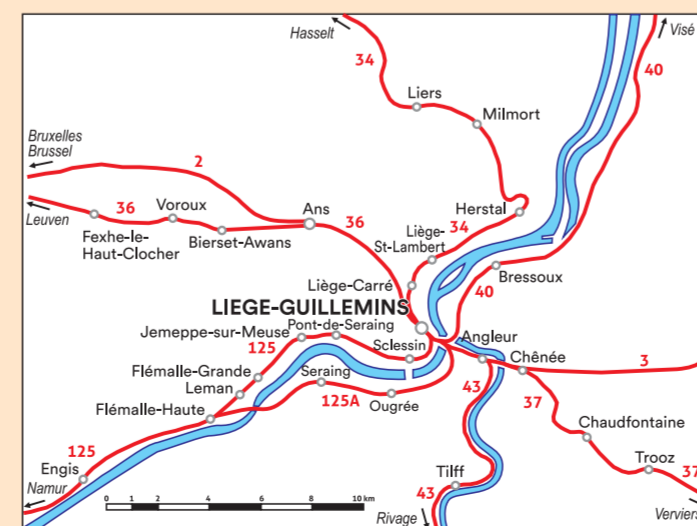

RESEAU VOYAGEURS REIZIGERSNET

01/01/2025

**VERKLARING
LEGENDE**

- Geëlectrificeerde lijnen
Lignes électrifiées
- Niet geëlectrificeerde lijnen
Lignes non électrifiées
- SCHUMAN Interstedelijk station
Gare Interville
- Jette Stopplaats
Point d'arrêt