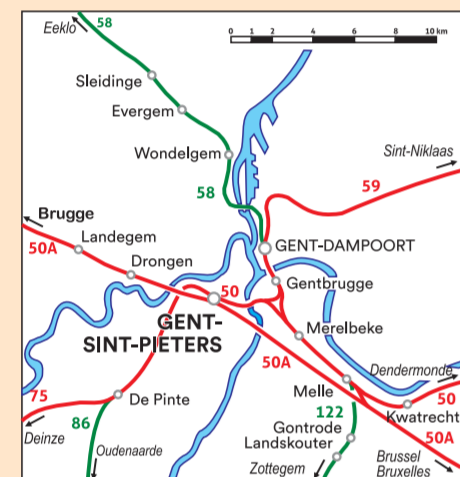

RESEAU VOYAGEURS REIZIGERSNET

01/01/2025

**VERKLARING
LEGENDE**

- Geëlectrificeerde lijnen
Lignes électrifiées
- Niet geëlectrificeerde lijnen
Lignes non électrifiées
- SCHUMAN Interstedelijk station
Gare Interville
- Jette Stopplaats
Point d'arrêt