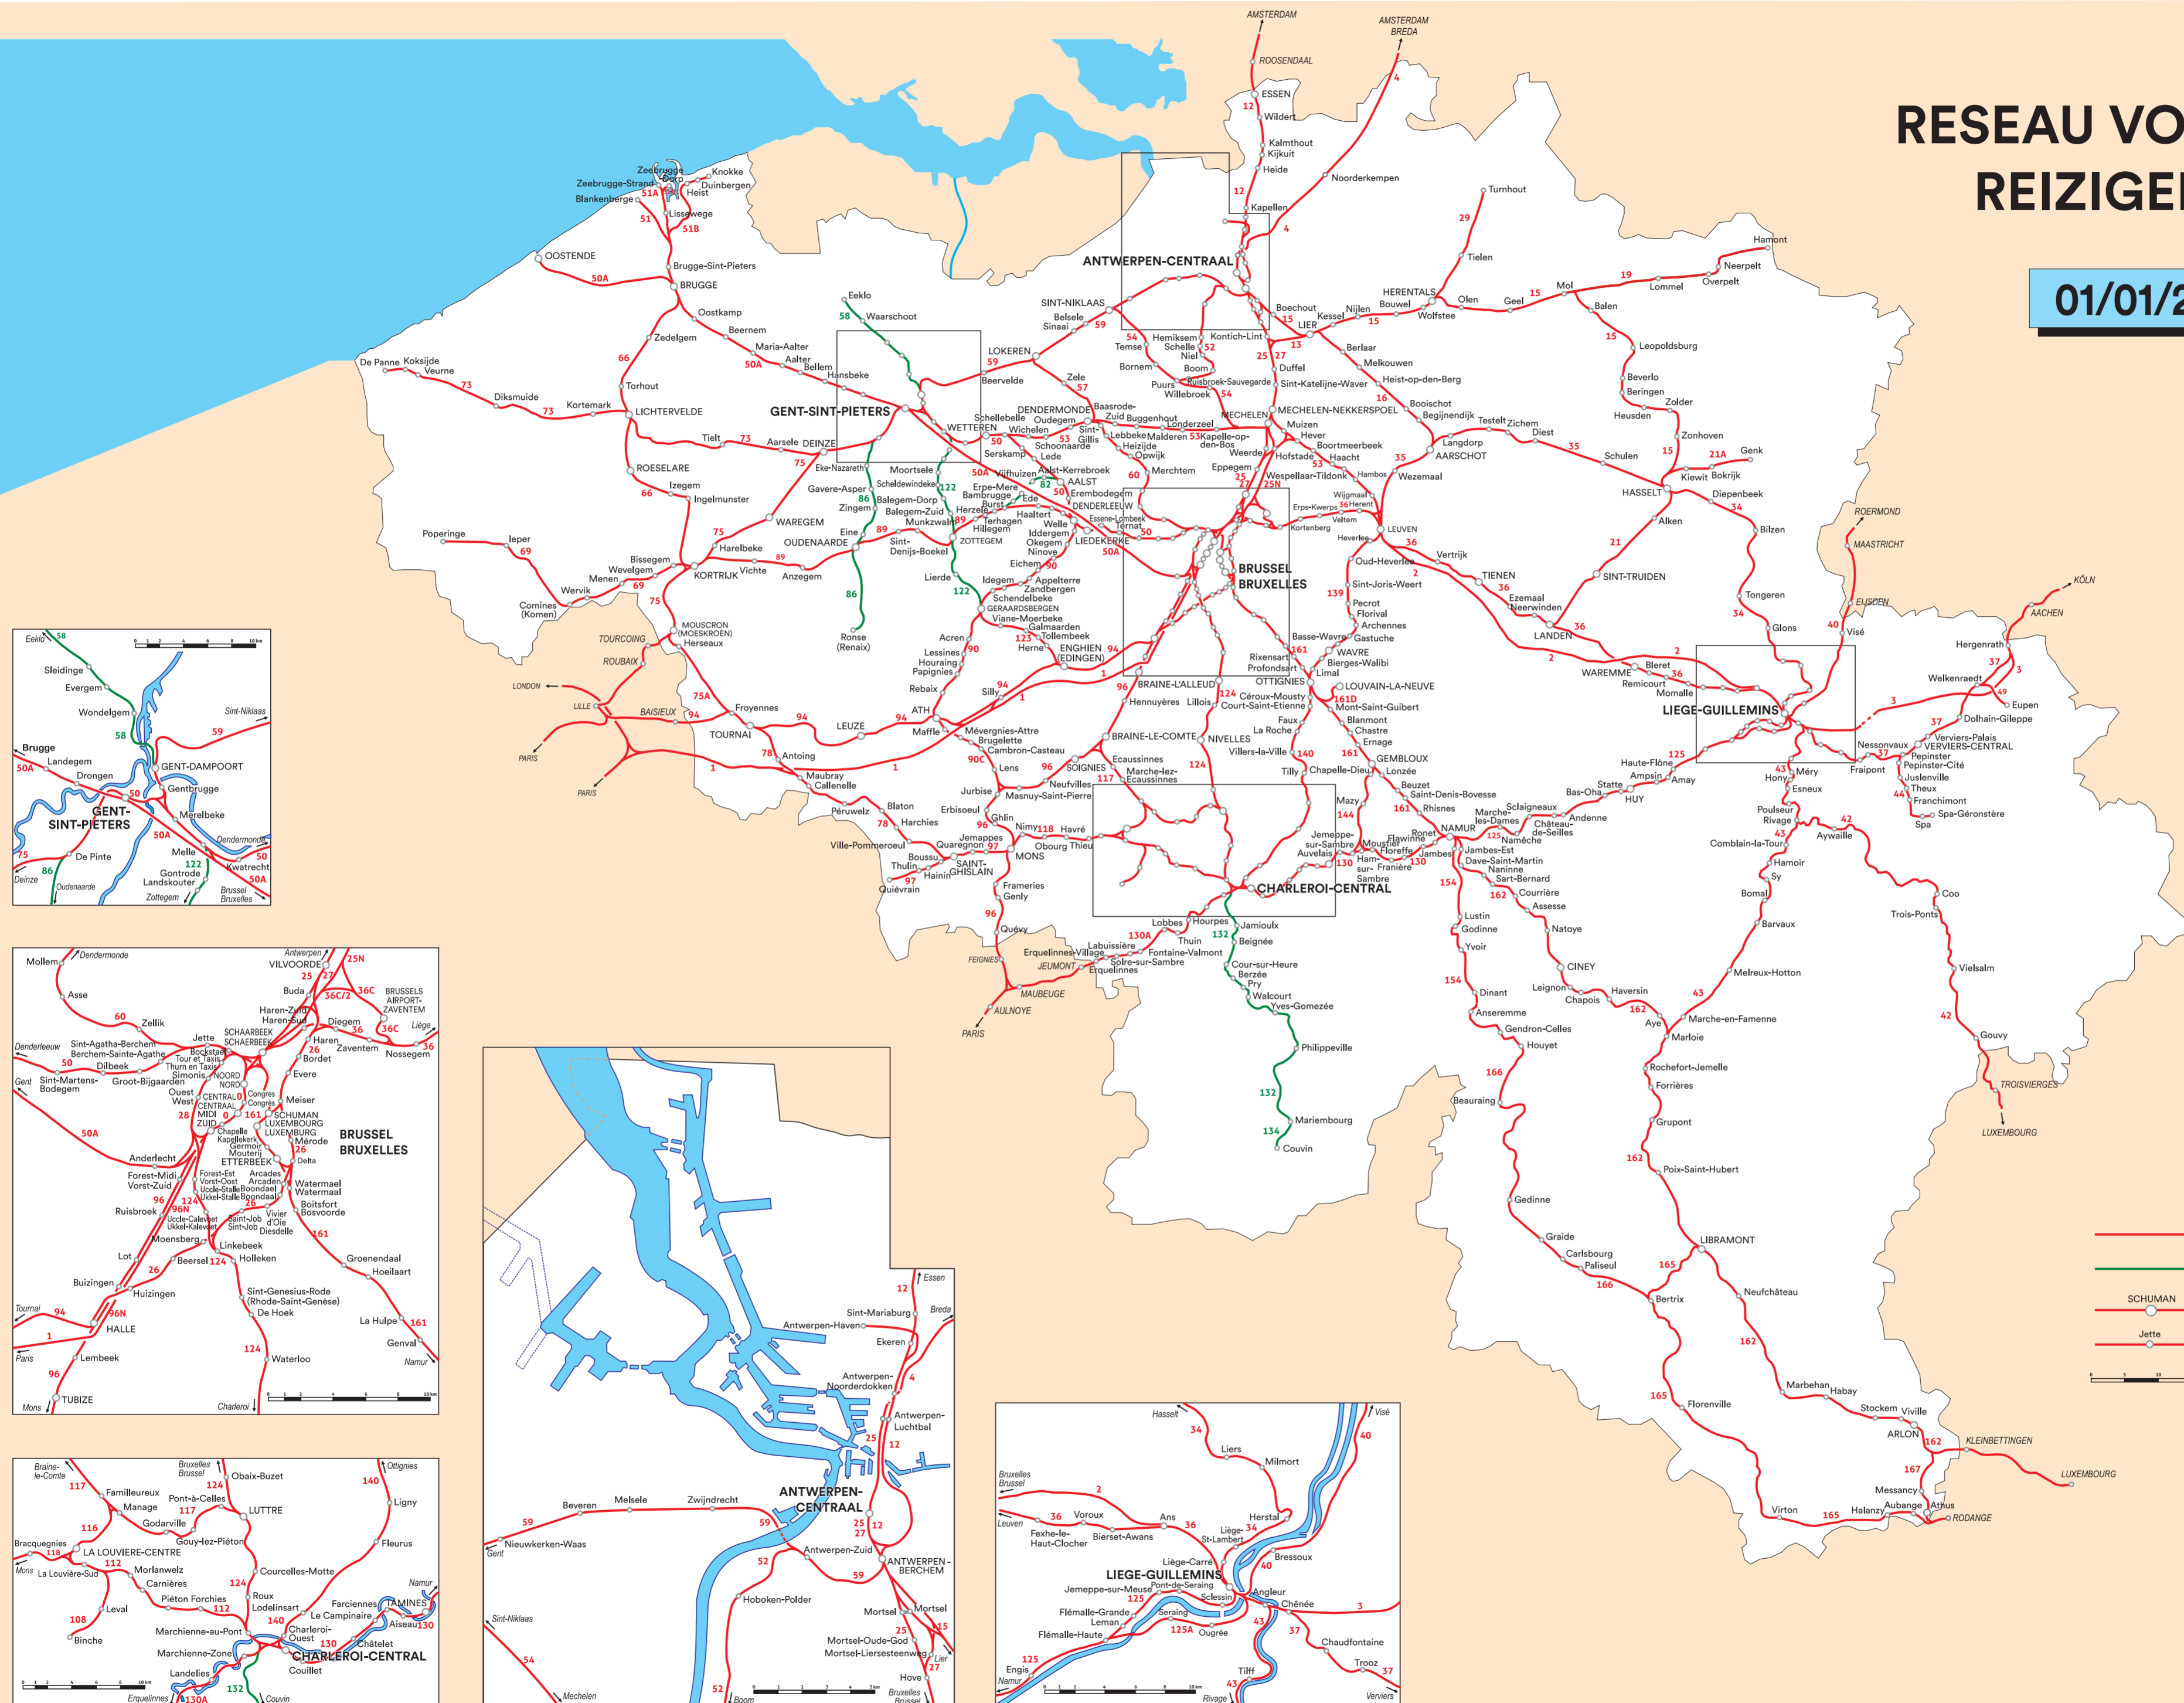

RESEAU VOYAGEURS REIZIGERSNET

01/01/2025

**VERKLARING
LEGENDE**

- Geëlectrificeerde lijnen
Lignes électrifiées
- Niet geëlectrificeerde lijnen
Lignes non électrifiées
- SCHUMAN Interstedelijk station
Gare Interville
- Jette Stopplaats
Point d'arrêt