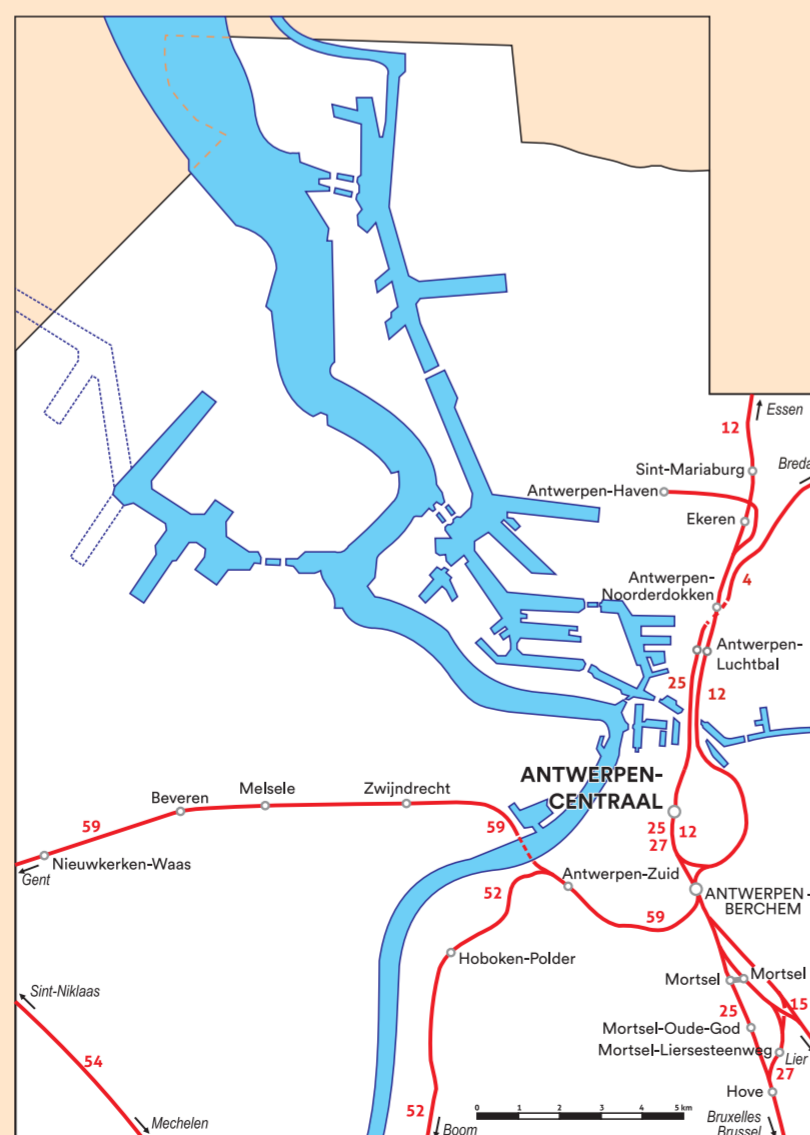

RESEAU VOYAGEURS REIZIGERSNET

01/01/2025

**VERKLARING
LEGENDE**

- Geëlectrificeerde lijnen
Lignes électrifiées
- Niet geëlectrificeerde lijnen
Lignes non électrifiées
- SCHUMAN Interstedelijk station
Gare Interville
- Jette Stopplaats
Point d'arrêt