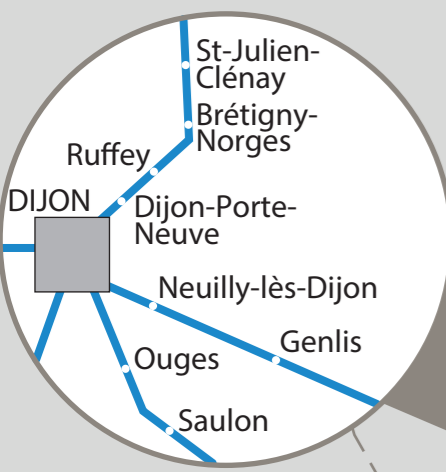

# RÉSEAU FERROVIAIRE & ROUTIER TER BOURGOGNE-FRANCHE-COMTÉ

ZOOM SUR BESANÇON

ZOOM SUR DIJON

— Lignes ferroviaires TER Bourgogne - Franche-Comté  
— Lignes routières TER Bourgogne - Franche-Comté  
— Lignes routières Mobigo  
— Ligne routière régionale Auvergne-Rhône-Alpes

Gare routière ou ferroviaire  
 Halte ferroviaire  
 Halte routière

Service assuré par

RÉGION  
**BOURGOGNE  
 FRANCHE  
 COMTÉ**

Bourgogne-Franche-Comté  
 emmène-moi là où je veux !