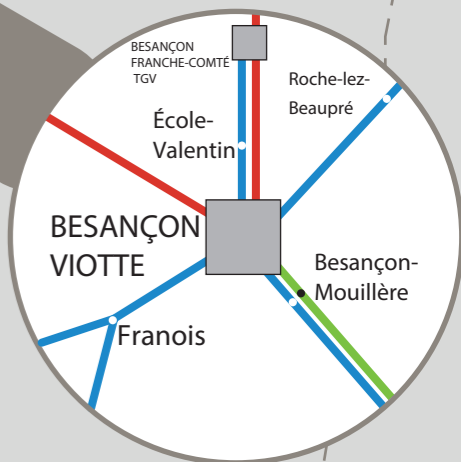

# RÉSEAU FERROVIAIRE & ROUTIER TER BOURGOGNE-FRANCHE-COMTÉ

ZOOM SUR BESANÇON

ZOOM SUR DIJON

— Lignes ferroviaires TER Bourgogne - Franche-Comté  
— Lignes routières TER Bourgogne - Franche-Comté  
— Lignes routières Mobigo  
— Ligne routière régionale Auvergne-Rhône-Alpes

Gare routière ou ferroviaire  
 Halte ferroviaire  
 Halte routière

Service assuré par

RÉGION  
**BOURGOGNE  
 FRANCHE  
 COMTÉ**

Bourgogne-Franche-Comté  
 emmène-moi là où je veux !