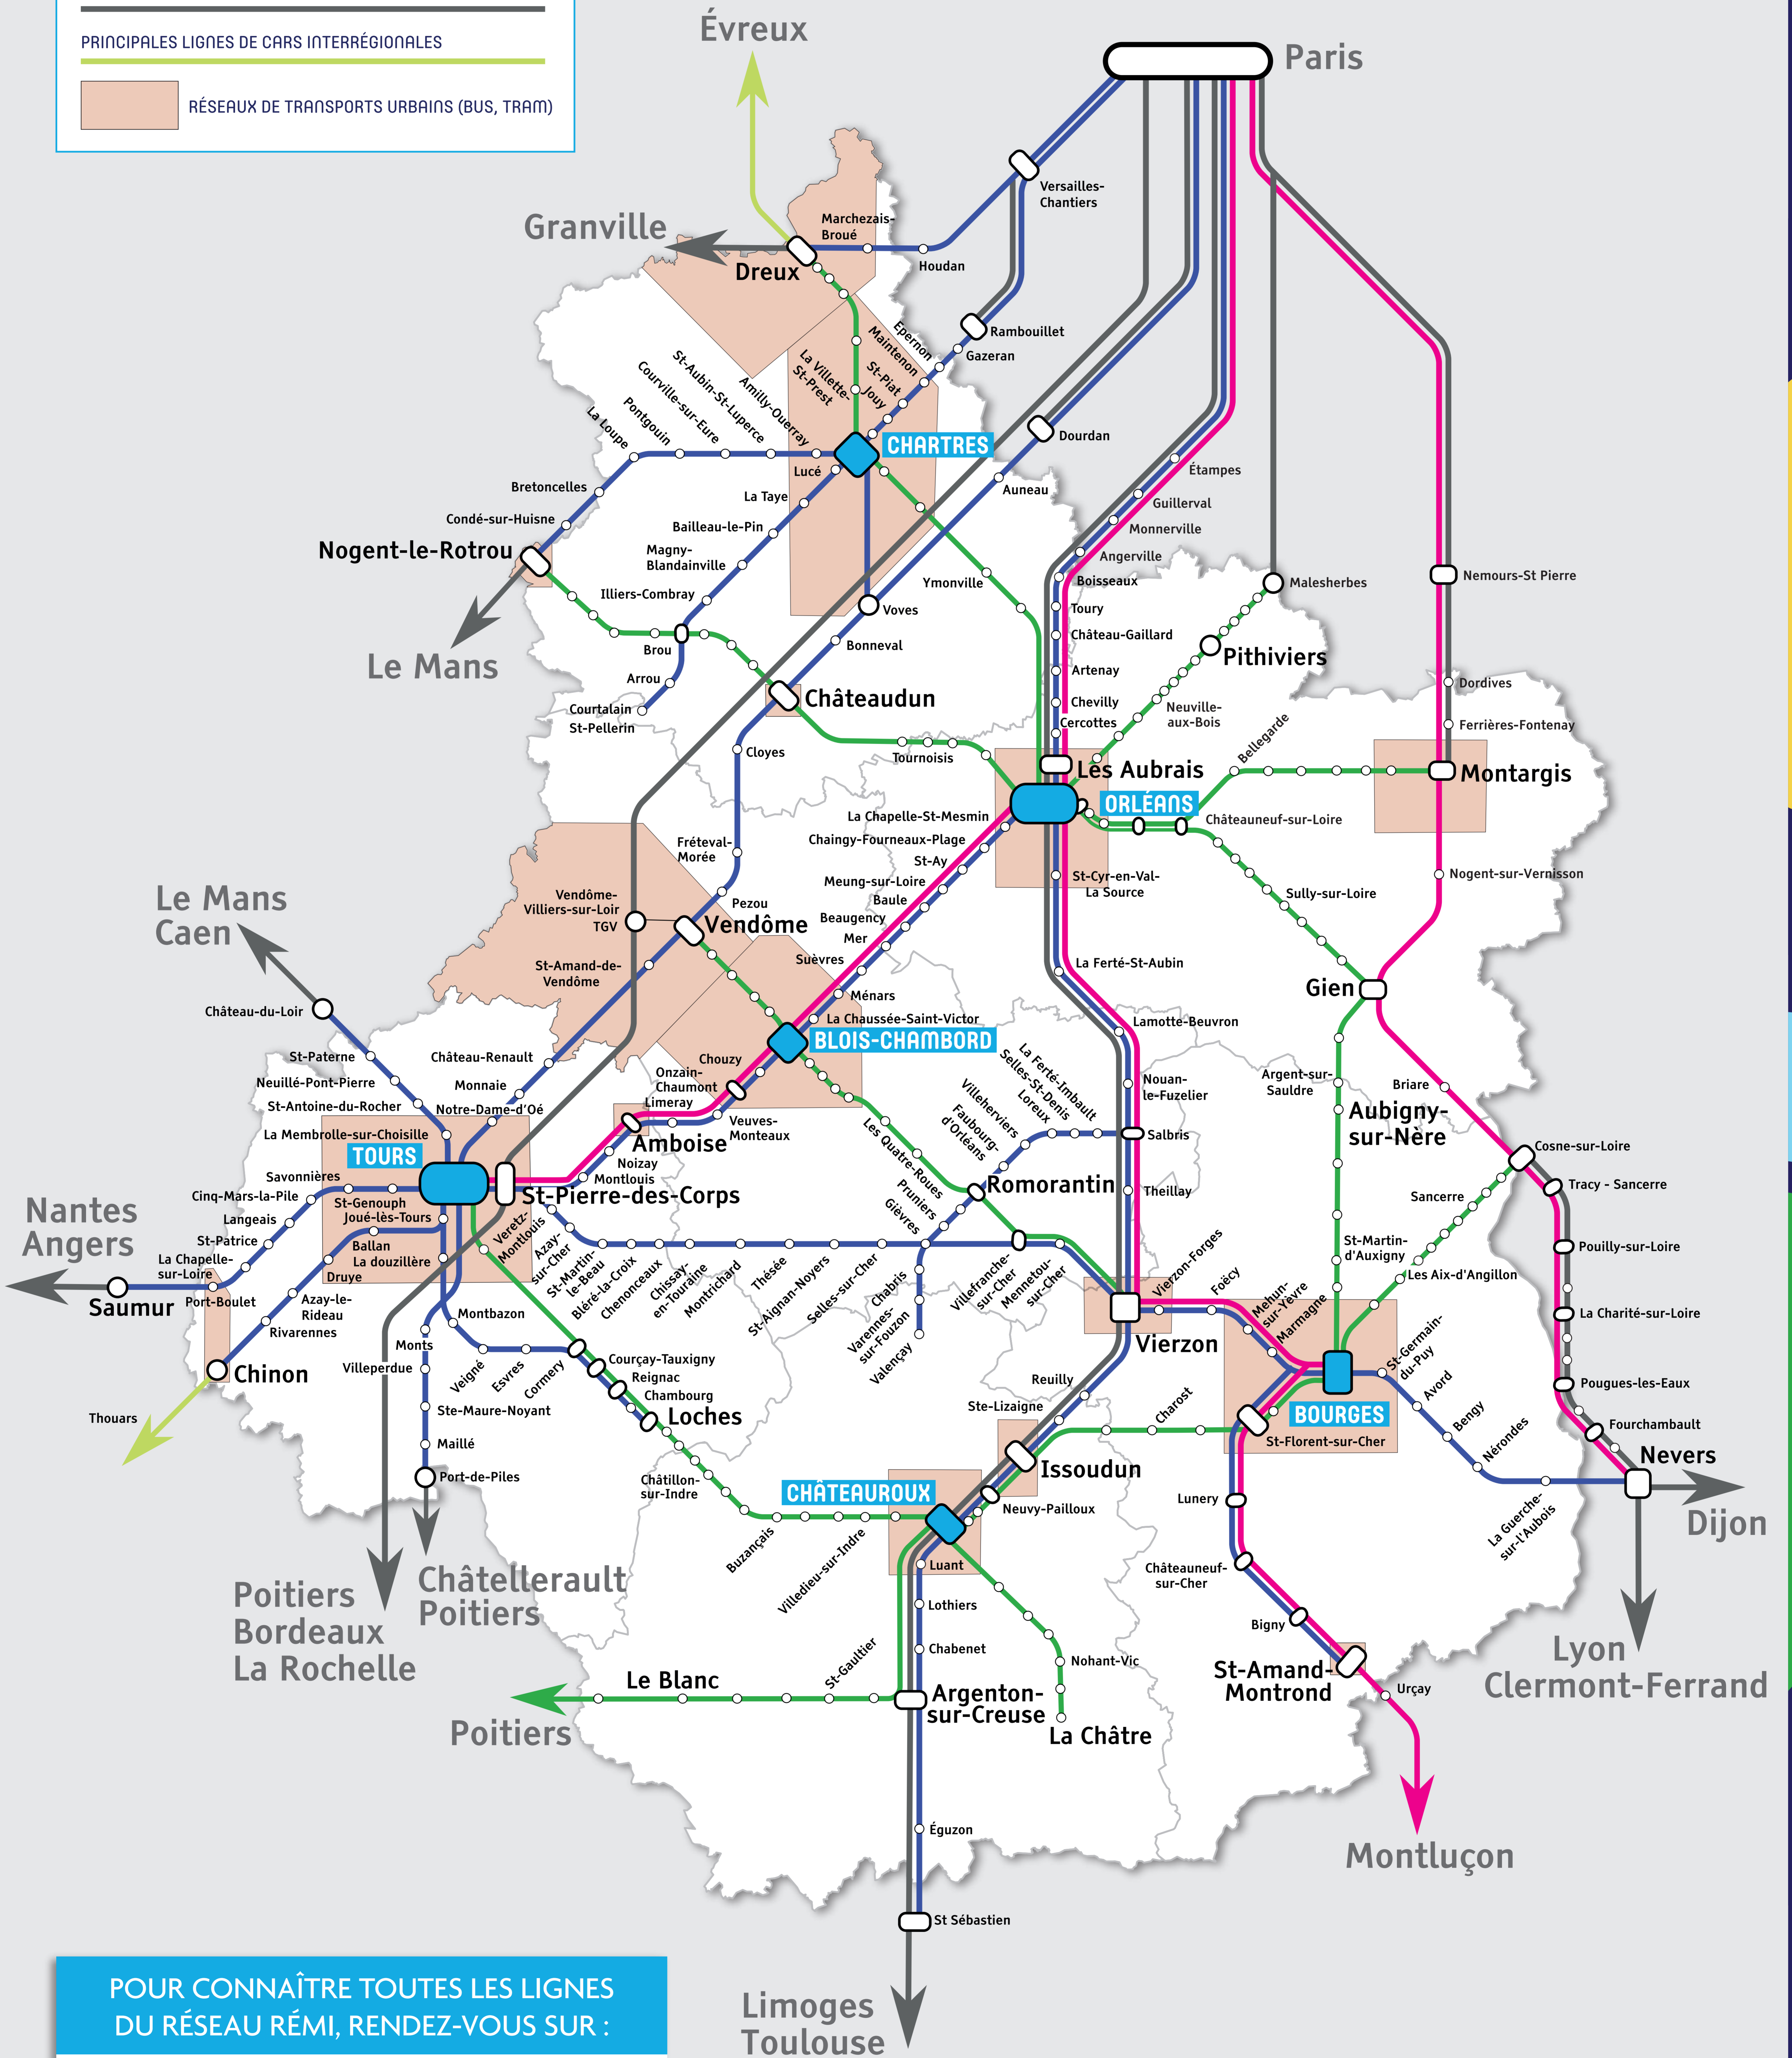

# Votre réseau de transport en région Centre-Val de Loire

## RÉSEAU MULTIMODAL RÉMI

LIGNES DE TRAIN RÉMI EXPRESS

LIGNES DE TRAIN RÉMI

PRINCIPALES LIGNES DE CARS RÉMI

## AUTRES RÉSEAUX

AUTRES LIGNES FERROVIAIRES (TGV, Transilien, Intercités...)

PRINCIPALES LIGNES DE CARS INTERRÉGIONALES

RÉSEAUX DE TRANSPORTS URBAINS (BUS, TRAM)

POUR CONNAÎTRE TOUTES LES LIGNES  
DU RÉSEAU RÉMI, RENDEZ-VOUS SUR :